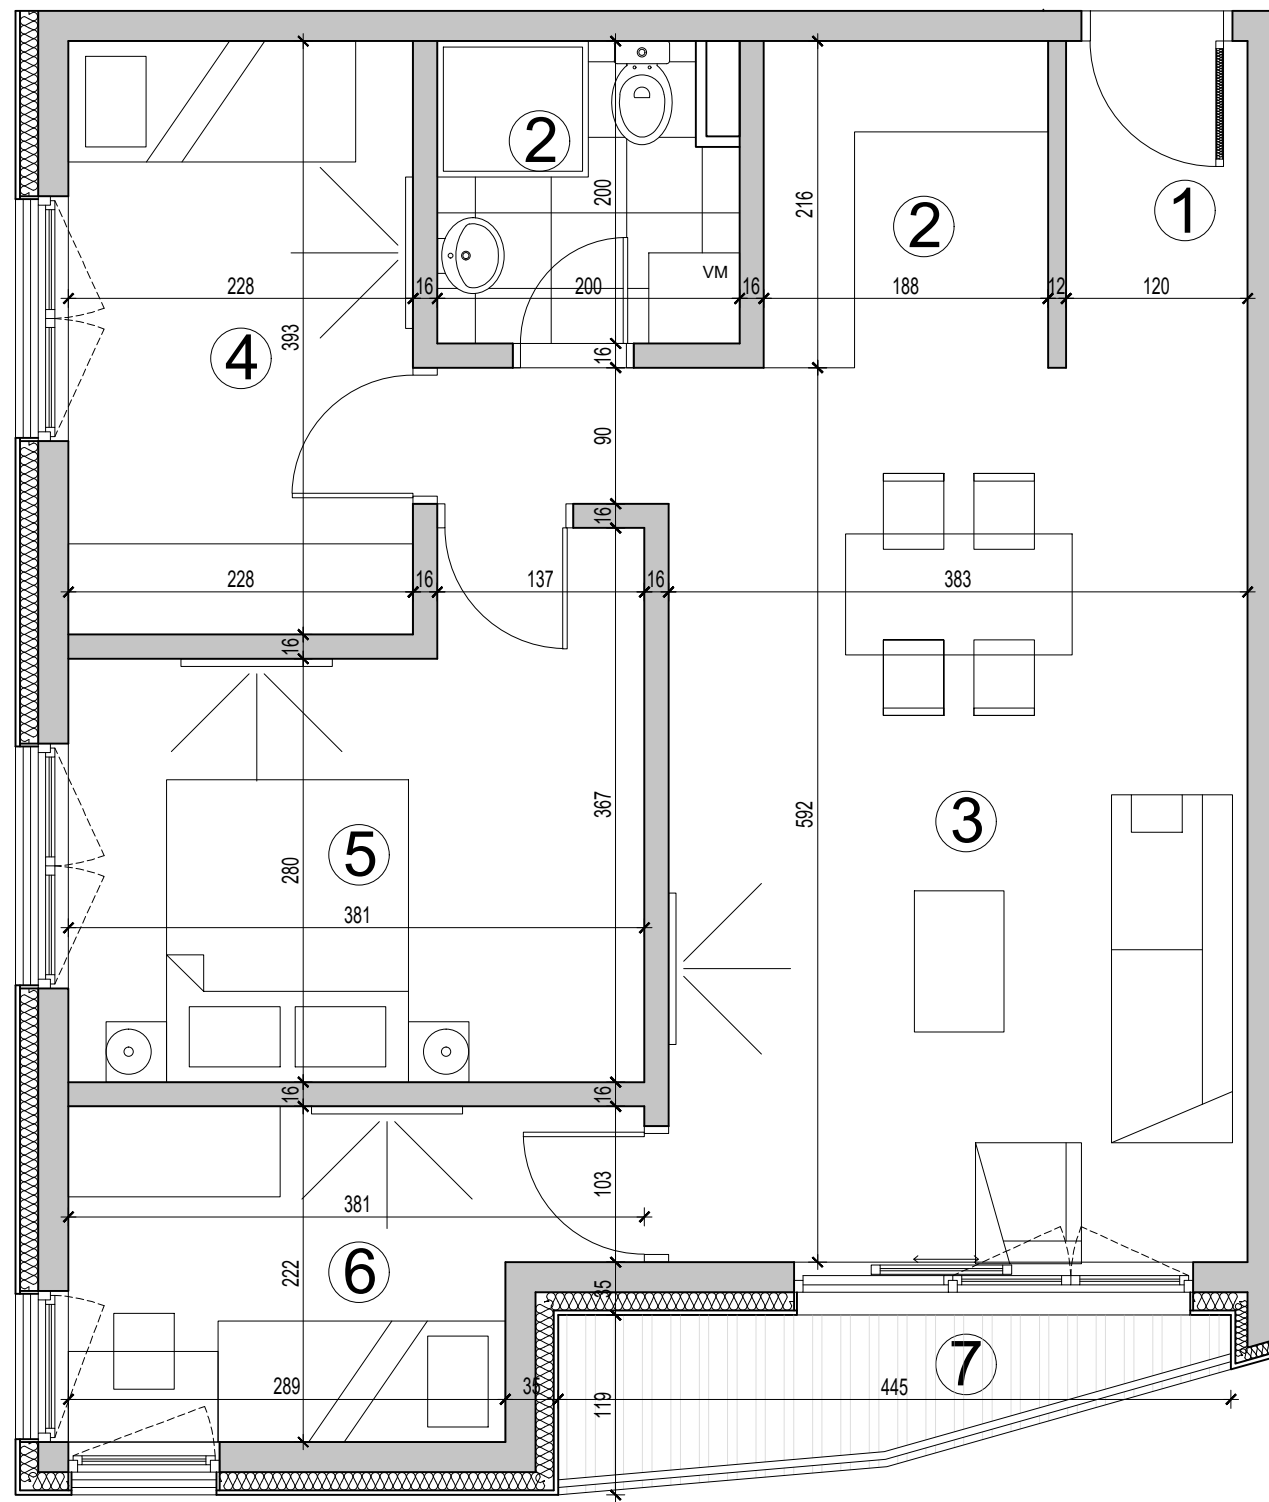

A3

ATELJE A3

Atelje A3		Pneto (m ²)
1	Ulazni hol	2.59
2	Kupatilo	3.79
3	Prostorija 1	28.09
4	Prostorija 2	8.94
5	Prostorija 3	11.85
6	Prostorija 4	7.36
7	Terasa	3.93
ukupno 1 - 7		66.55 m ²

ATELJE A3 - suteren